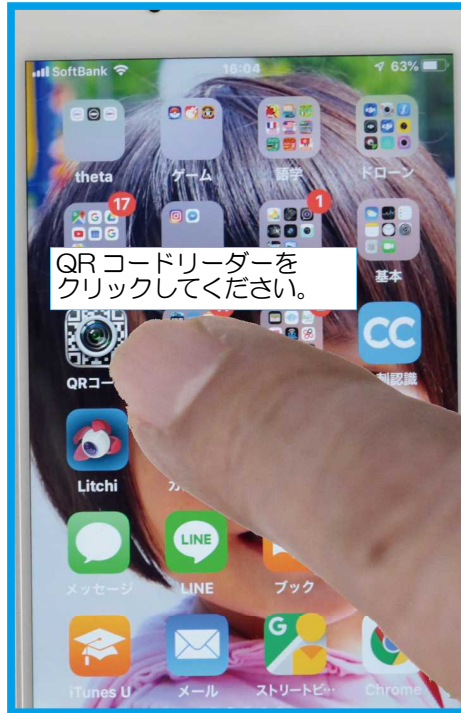

閲覧に必要なアプリです

Google Maps

QRコード

名古屋市立名城小

名城小 QRコードを  
読み込んで名古屋の  
中心部 360 画像を  
ご体験ください。

# スマホでの 360° 画像閲覧の手引 事例 名古屋市立 名城小学校

QRコードリーダーを  
クリックしてください。

読み取りのリンクを  
クリックしてください。

画面を触ると、上部に磁石マークが  
出て来ます。画面を指で操作して  
拡大・回転移動など 360 度画像を  
ご覧ください。

磁石マークをクリックすると、  
ジャイロ機能で、スマホの動き  
に画面が連動します。

## 学区 360 スカイビュー体験談のご紹介

名古屋市立名城小学校校長 川北 貴之先生 2019年2月

名城小学区は、今、大きく変貌が始まっています。リニア新幹線の変電所建設や、久屋大通公園の再整備等、平成最後の様子を 360 パノラマ画像とデータで残せたことは、嬉しいです。名古屋の中心部を一望できるところが素晴らしいと思います。卒業アルバムなどに QR コードを印刷したシールを貼ることで、子どもたちにとって臨場感がある形で名城小学校の思い出にすることができました。