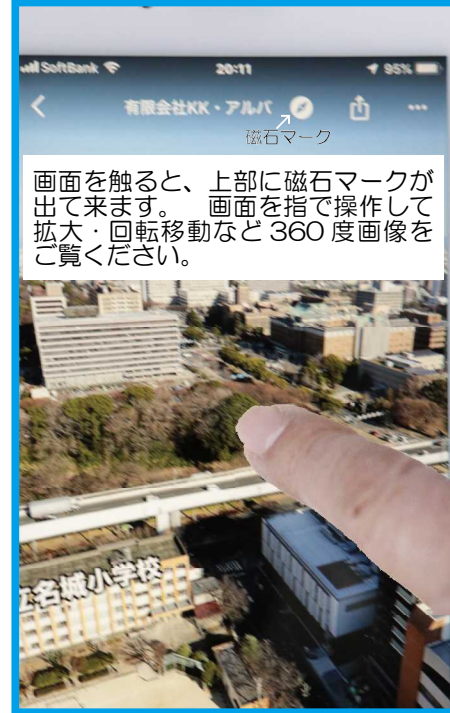

閲覧に必要なアプリです

Google Maps

QRコード

名古屋市立名城小

名城小 QRコードを  
読み込んで名古屋の  
中心部 360 画像を  
ご体験ください。

# スマホでの 360° 画像閲覧の手引 事例 名古屋市立 名城小学校

QRコードリーダーを  
クリックしてください。

読み取りのリンクを  
クリックしてください。

画面を触ると、上部に磁石マークが  
出て来ます。画面を指で操作して  
拡大・回転移動など 360 度画像を  
ご覧ください。

磁石マークをクリックすると、  
ジャイロ機能で、スマホの動き  
に画面が連動します。

## 学区 360 スカイビュー体験談のご紹介

名古屋市立名城小学校校長 川北 貴之先生 2019年2月

名城小学区は、今、大きく変貌が始まっています。リニア新幹線の変電所建設や、久屋大通公園の再整備等、平成最後の様子を 360 パノラマ画像とデータで残せたことは、嬉しいです。名古屋の中心部を一望できるところが素晴らしいと思います。卒業アルバムなどに QR コードを印刷したシールを貼ることで、子どもたちにとって臨場感がある形で名城小学校の思い出にすることができました。