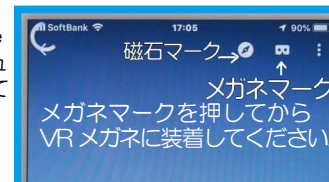

## 学区 360 スカイビュー体験談のご紹介

名古屋市立名城小学校校長 川北 貴之先生 2019年2月

名城小学区は、今、大きく変貌が始まっています。リニア新幹線の変電所建設や、久屋大通公園の再整備等、平成最後の様子を 360 パノラマ画像とデータで残せたことは、嬉しいです。名古屋の中心部を一望できるところが素晴らしいと思います。卒業アルバムなどに QR コードを印刷したシールを貼ることで、子どもたちにとって臨場感がある形で名城小学校の思い出にすることができました。

〒470-1201  
電話 0565-29-8997/FAX0565-79-8998  
HP: <http://alubamu.com> 担当 岩月  
mail: [info@kk-aluba.com](mailto:info@kk-aluba.com)

検索で Google  
ストリートビュー  
を検索して  
入手できます。

ストリートビューで、名古屋市立  
名城小学校を、検索してください。  
画面上部のメガネマークを押して  
しばらく待つと 2 画面になります。

VR用のゴーグル（メガネ）を  
使用すると 2 眼タイプの VR  
体験もできます。

磁石マーク →  
↑  
メガネマーク  
メガネマークを押してから  
VR メガネに装着してください。

VR メガネの 2 眼タイプも、ご体験ください！