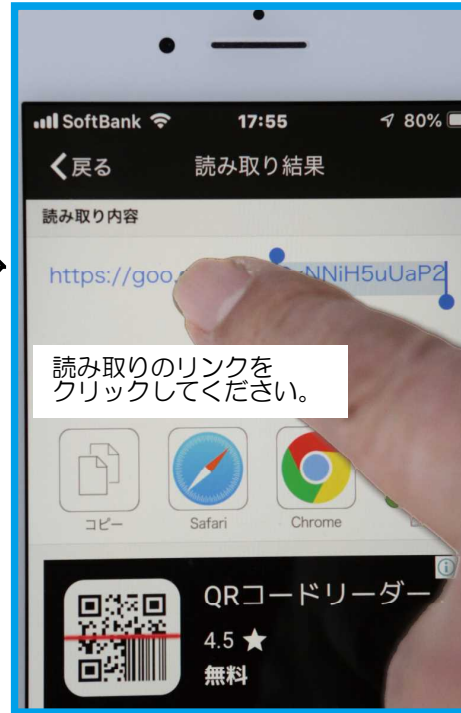

閲覧に必要なアプリです

Google Maps

QRコード

名古屋市立名城小

名城小 QRコードを  
読み込んで名古屋の  
中心部 360 画像を  
ご体験ください。

# スマホでの 360° 画像閲覧の手引 事例 名古屋市立 名城小学校

QRコードリーダーを  
クリックしてください。

読み取りのリンクを  
クリックしてください。

画面を触ると、上部に磁石マークが  
出て来ます。画面を指で操作して  
拡大・回転移動など 360 度画像を  
ご覧ください。

磁石マークをクリックすると、  
ジャイロ機能で、スマホの動き  
に画面が連動します。